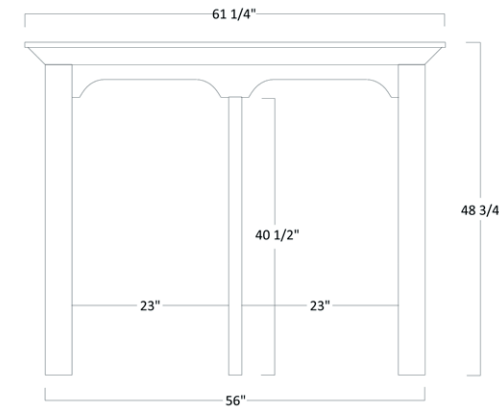

JEF 609 Double Lateral

JEF 612 Hutch

JEF 610 Double Base

JEF 613 Lateral Hutch

PRODUCT SPECS

JEF 615 D Lateral Hutch

JEF 617 3 Piece Hutch

JEF 620 98" Base