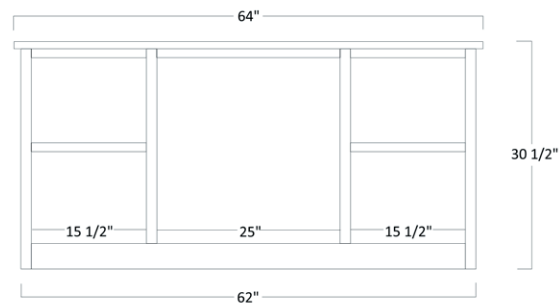

Hutch Top with Rope Molding

Corner Edge Detail

CREDENZA
BASE OPTIONS

LIB 1303 Credenza

LIB 1303 2DW-2DR Credenza

LIB 1303 4DW-2DR Credenza

LIB 1303 6DW-KN Credenza

OPTIONAL FEATURES