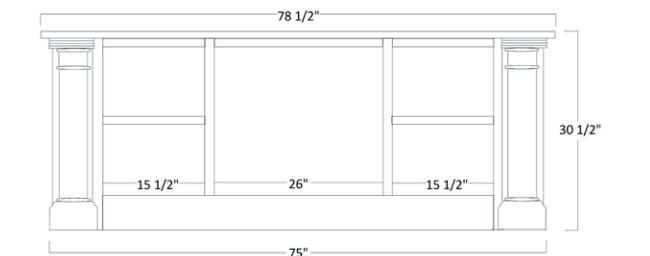

PAR 1503 4DW 2DR