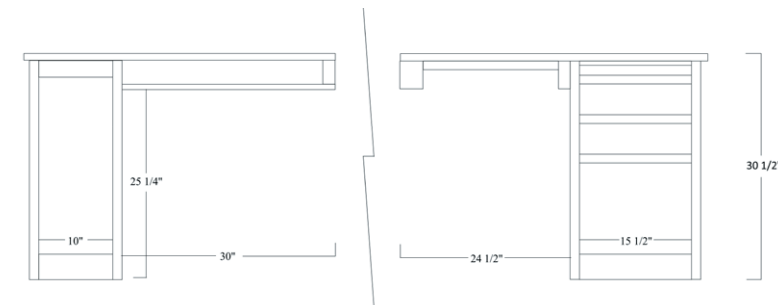

LIB 1302 Corner Desk