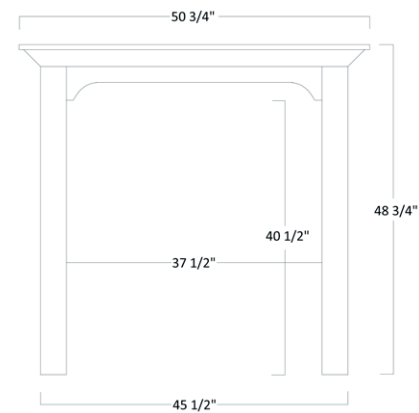

JEF 609 Double Lateral

JEF 612 Hutch

JEF 610 Double Base

JEF 613 Lateral Hutch

PRODUCT SPECS

JEF 615 D Lateral Hutch

JEF 617 3 Piece Hutch

JEF 620 98" Base