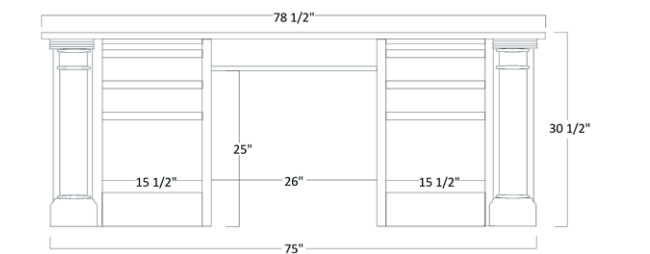

PAR 1503 6DW KN