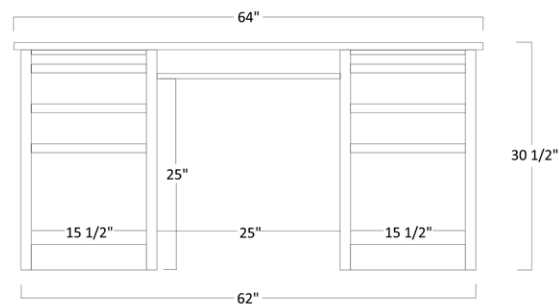

Hutch Top with Rope Molding

Corner Edge Detail

CREDENZA
BASE OPTIONS

LIB 1303 Credenza

LIB 1303 2DW-2DR Credenza

LIB 1303 4DW-2DR Credenza

LIB 1303 6DW-KN Credenza

OPTIONAL FEATURES