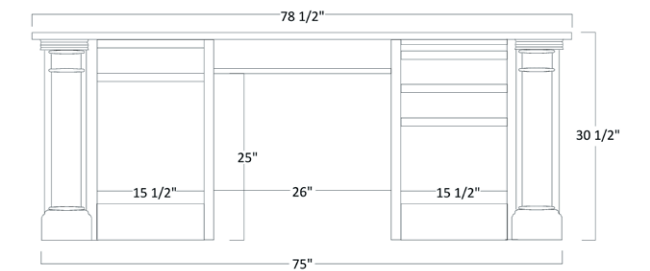

CREDENZA BASE OPTIONS

PAR 1503