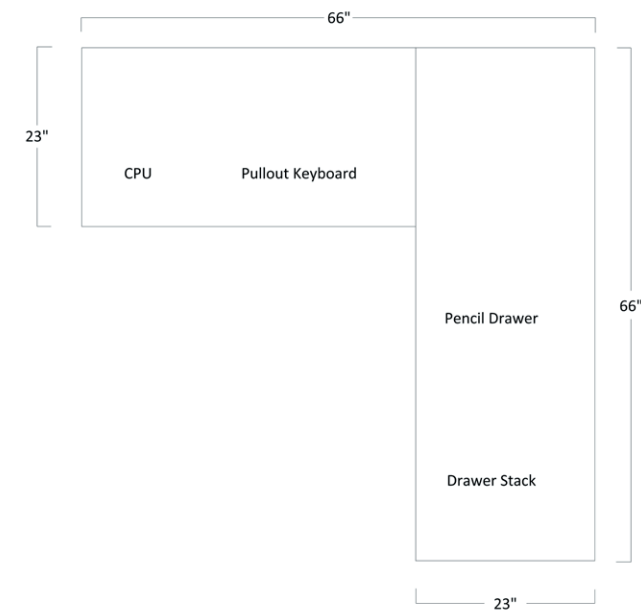

HOM 202 Corner Top