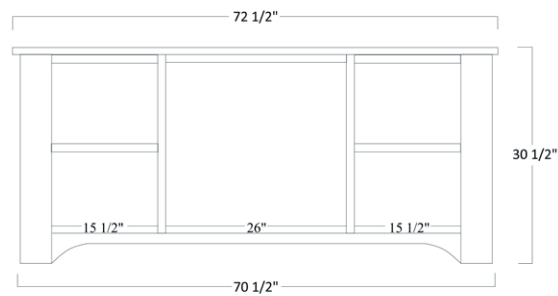

Hutch Top Molding

Corner Edge Detail

OPTIONAL FEATURES

CREDENZA BASE OPTIONS

LIN 503 Credenza

LIN 503 2DW-2DR Credenza

LIN 503 4DW-2DR Credenza

LIN 503 6DW-KN Credenza