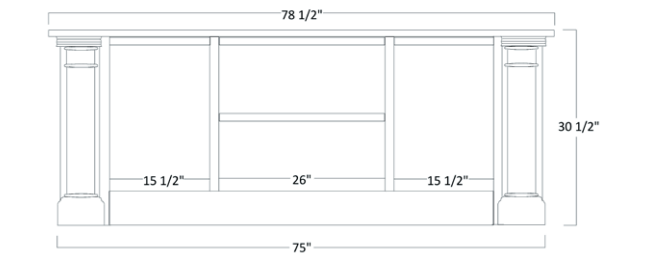

Hutch Top Detail

Corner Edge Detail

OPTIONAL FEATURES

Steel Gray Granite Top

Hardware Options

CREDENZA BASE OPTIONS

PAR 1503

PAR 1503 2DW 2DR