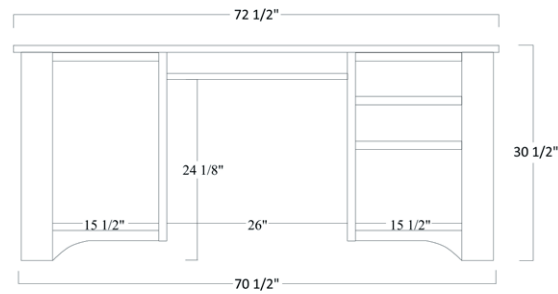

Hutch Top Molding

Corner Edge Detail

OPTIONAL FEATURES

CREDENZA BASE OPTIONS

LIN 503 Credenza

LIN 503 2DW-2DR Credenza

LIN 503 4DW-2DR Credenza

LIN 503 6DW-KN Credenza