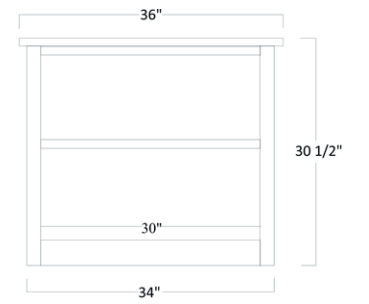

LIB 1304 Lateral