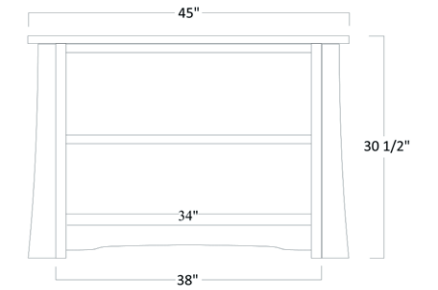

CREDENZA
BASE OPTIONS

JAM 803 Credenza

JAM 803 2DW-2DR Credenza

JAM 803 4DW-2DR Credenza

JAM 803 6DW-KN Credenza

PRODUCT SPECS

JAM 801 Executive Desk

JAM 804 Lateral