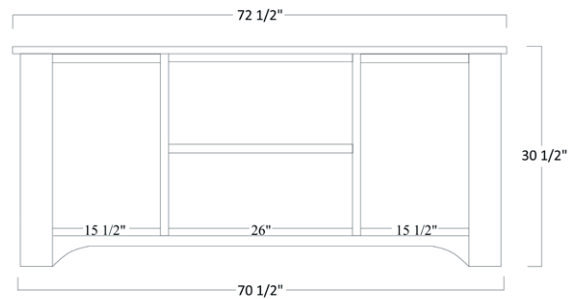

Hutch Top Molding

Corner Edge Detail

OPTIONAL FEATURES

CREDENZA BASE OPTIONS

LIN 503 Credenza

LIN 503 2DW-2DR Credenza

LIN 503 4DW-2DR Credenza

LIN 503 6DW-KN Credenza