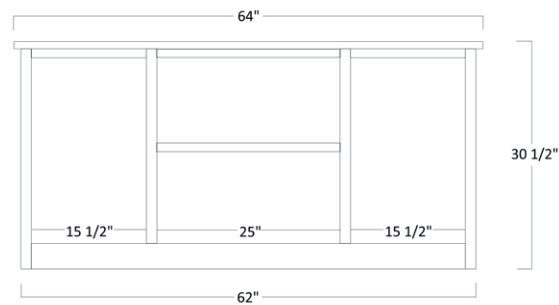

Hutch Top with Rope Molding

Corner Edge Detail

CREDENZA
BASE OPTIONS

LIB 1303 Credenza

LIB 1303 2DW-2DR Credenza

LIB 1303 4DW-2DR Credenza

LIB 1303 6DW-KN Credenza

OPTIONAL FEATURES