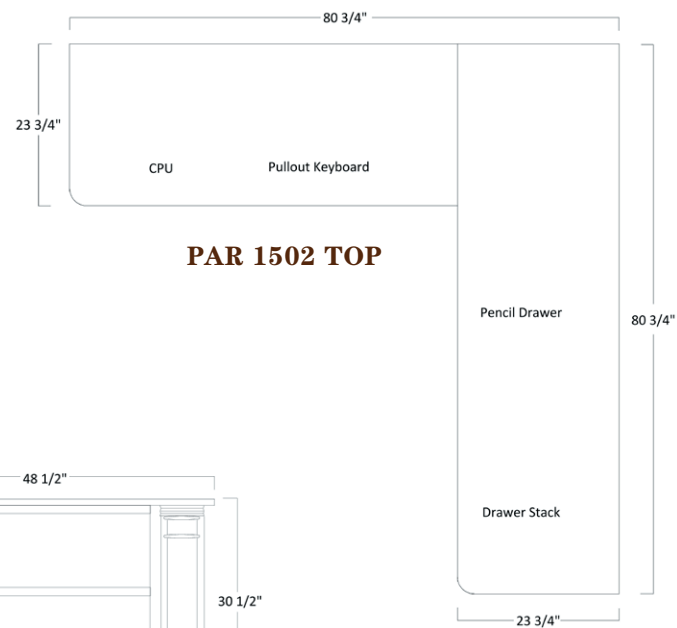

PAR 1503 4DW 2DR

PAR 1503 6DW KN

PRODUCT SPECS

PAR 1501 Executive Desk

PAR 1502

PAR 1502 TOP

PAR 1504

PRODUCT SPECS