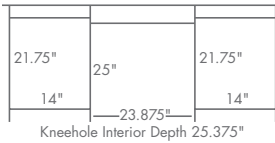

DIMENSIONS

MG3165PNNT

- 65" w x 31" d x 30.75" h

MG3165CDNT

- 65" w x 31" d x 30

MGTOPBB

- 65" w x 13" d x 10" h

MGTOPBB