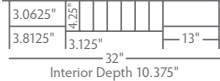

DIMENSIONS

MG3165PNNT

- 65" w x 31" d x 30.75" h

MG3165CDNT

- 65" w x 31" d x 30

MGTOPBB

- 65" w x 13" d x 10" h

MGTOPBB