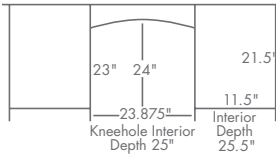

SH3164CDTP

DIMENSIONS

SH3164CDTP

- 64" w x 31" d x 30" h

SH3164PNNT

- 64" w x 31" d x 30.75" h

SH3164PNNT

SH3164PNTTP