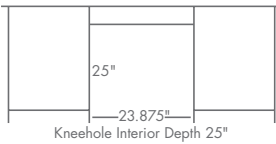

SH3164CDTP

DIMENSIONS

SH3164CDTP

- 64" w x 31" d x 30" h

SH3164PNNT

- 64" w x 31" d x 30.75" h

SH3164PNNT

SH3164PNTTP