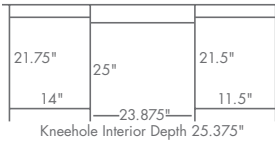

DIMENSIONS

MG3165PNNT

- 65" w x 31" d x 30.75" h

MG3165CDNT

- 65" w x 31" d x 30

MGTOPBB

- 65" w x 13" d x 10" h

MGTOPBB